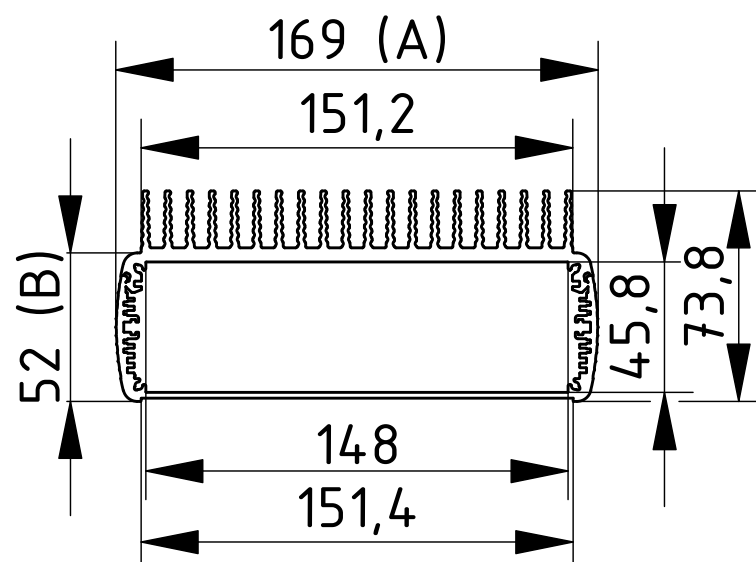

Alubos | Gehäuseprofile horizontal geteilt, mit Kühlkörper

ABPH 1600 K

Modell	Best.-Nr.	A	B	C
ABPH 1600-0100 K	84516100	169	52	100
ABPH 1600-0150 K	84516150	169	52	150
ABPH 1600-0200 K	84516200	169	52	200

Lieferumfang: Gehäuseprofil, 2-teilig inkl. Profildichtung

Hinweis: C entspricht der Profillänge, Sonderlängen auf Anfrage.

Zubehör siehe Ende des Kapitels.