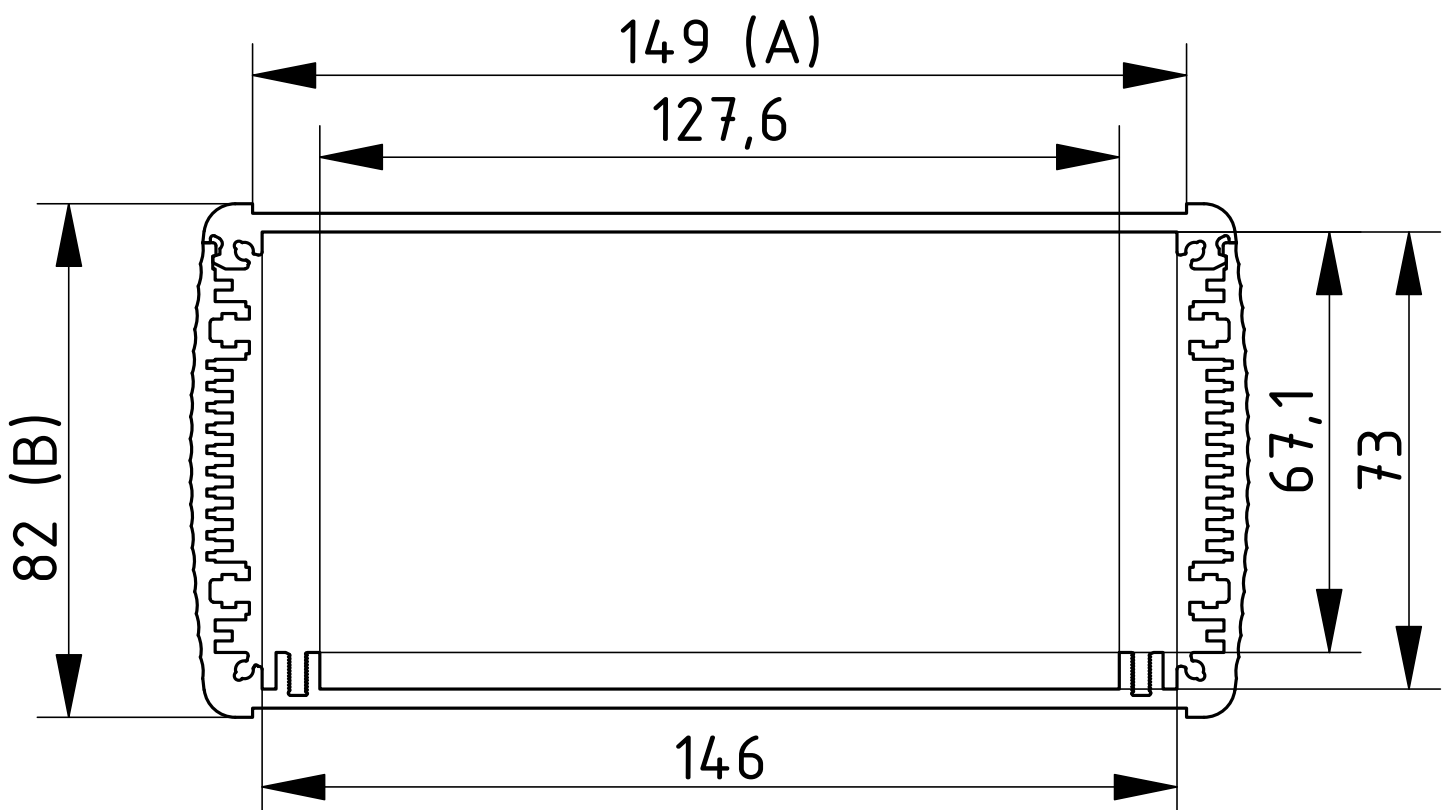

Alubos | Gehäuseprofile horizontal geteilt

ABPH 1680

Modell	Best.-Nr.	A	B	C
ABPH 1680-0100	84686100	169	82	100
ABPH 1680-0150	84686150	169	82	150
ABPH 1680-0200	84686200	169	82	200
ABPH 1680-1000	84686000	169	82	1000

Lieferumfang: Gehäuseprofil, 2-teilig inkl. Profildichtung

Hinweis: C entspricht der Profillänge, Sonderlängen auf Anfrage.