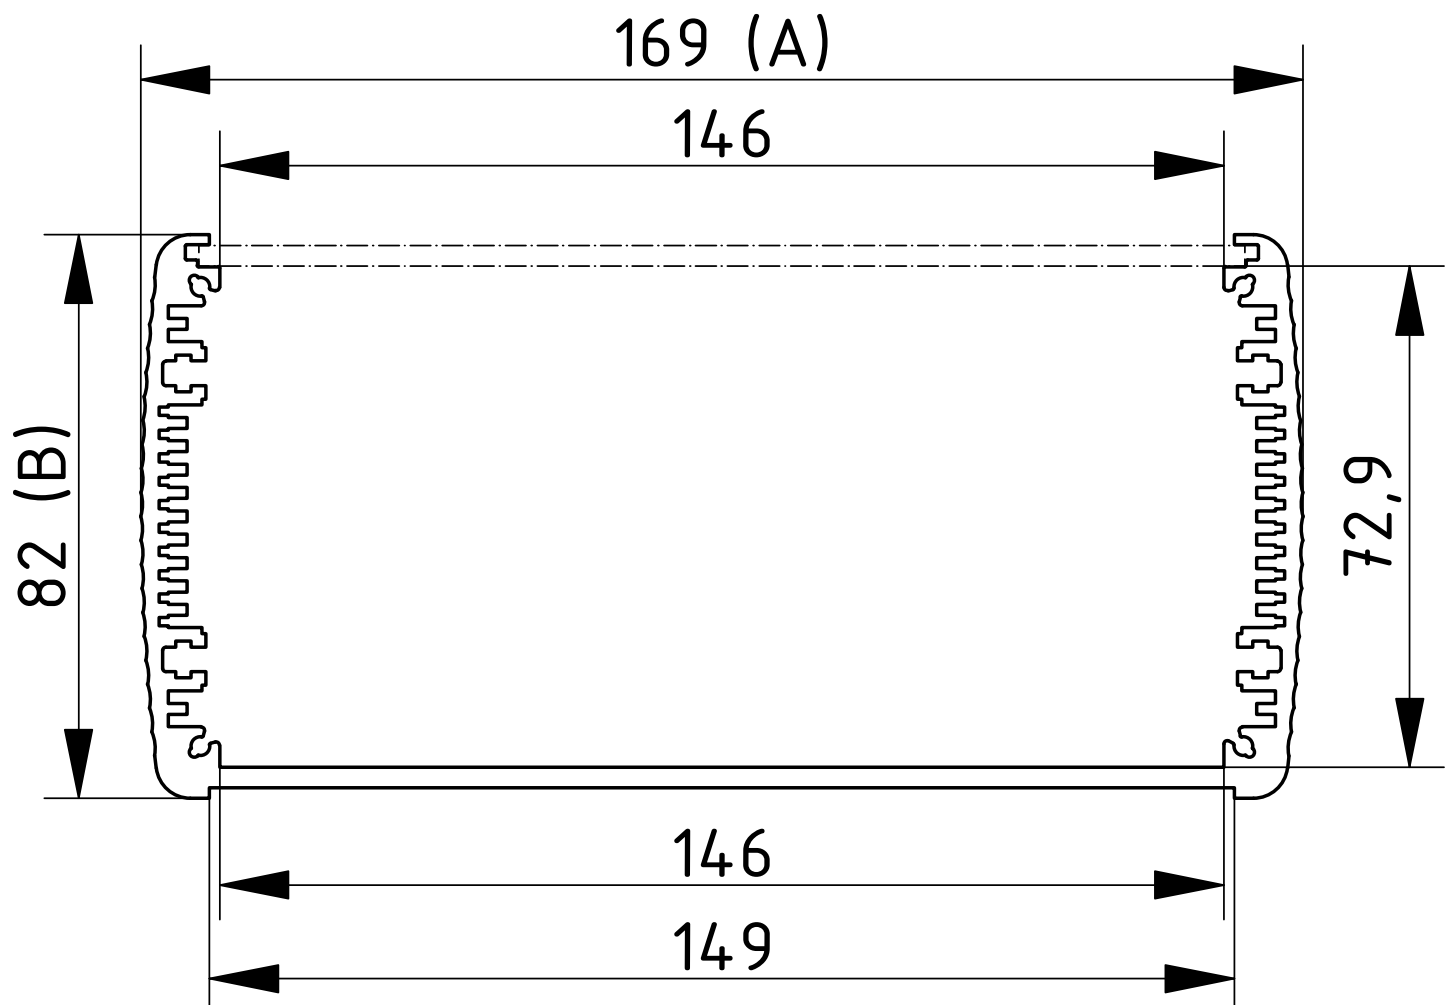

Alubos | Gehäuseprofile einseitig offen

ABPU 1680

Modell	Best.-Nr.	A	B	C
ABPU 1680-0100	84687100	169	82	100
ABPU 1680-0150	84687150	169	82	150
ABPU 1680-0200	84687200	169	82	200
ABPU 1680-1000	84687000	169	82	1000

Lieferumfang: Gehäuseprofil. Frontplatte für ABPU bitte separat bestellen

Hinweis: C entspricht der Profillänge, Sonderlängen auf Anfrage.

Zubehör siehe Ende des Kapitels.