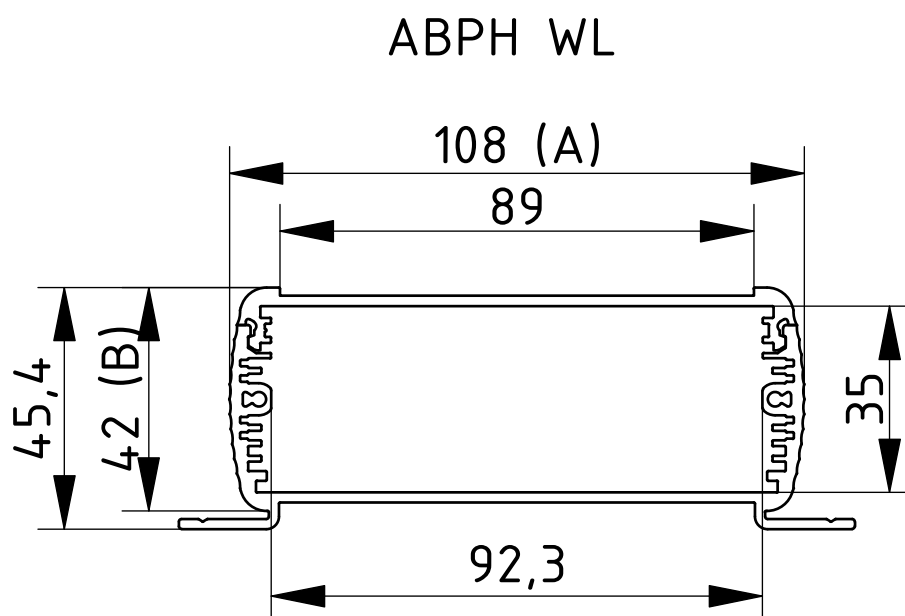

Alubos | Gehäuseprofile horizontal geteilt, mit Wandlaschen

ABPH 1040 WL

Modell	Best.-Nr.	A	B	C
ABPH 1040-0100 WL	84304100	108	42	100
ABPH 1040-0150 WL	84304150	108	42	150
ABPH 1040-0200 WL	84304200	108	42	200

Lieferumfang: Gehäuseprofil, 2-teilig inkl. Profildichtung

Hinweis: C entspricht der Profillänge, Sonderlängen auf Anfrage.