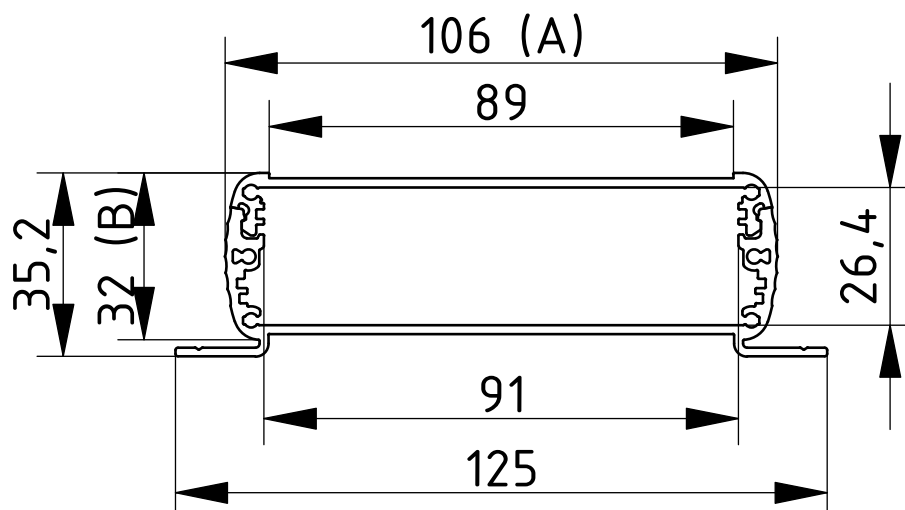

* = Lieferbar auf Anfrage.