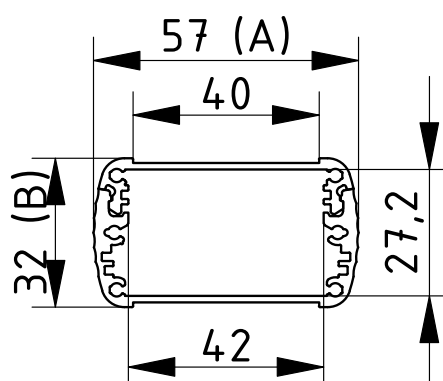

Alubos | Gehäuseprofile horizontal geteilt

ABPH 600

Modell	Best.-Nr.	A	B	C
ABPH 600-0100	84066100	57	32	100
ABPH 600-0150	84066150	57	32	150
ABPH 600-0200	84066200	57	32	200
ABPH 600-1000	84066001	57	32	1000

Lieferumfang: Gehäuseprofil, 2-teilig inkl. Profildichtung

Hinweis: C entspricht der Profillänge, Sonderlängen auf Anfrage.

Zubehör siehe Ende des Kapitels.