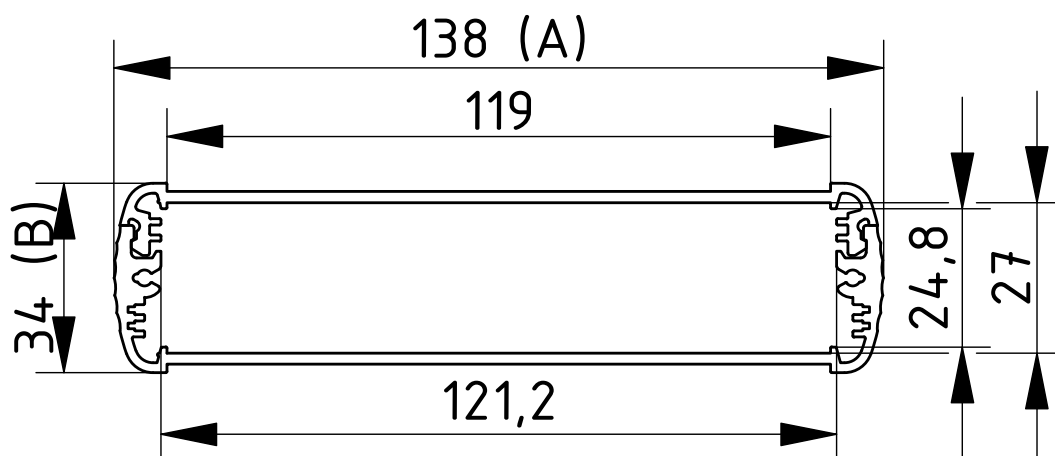

* = Lieferbar auf Anfrage.