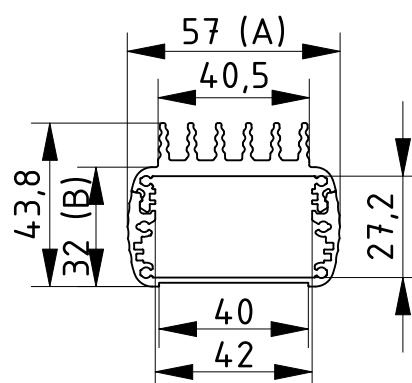

Alubos | Gehäuseprofile horizontal geteilt, mit Kühlkörper

ABPH 600 K

Modell	Best.-Nr.	A	B	C
ABPH 600-0100 K	84506100	57	32	100
ABPH 600-0150 K	84506150	57	32	150
ABPH 600-0200 K	84506200	57	32	200

Lieferumfang: Gehäuseprofil, 2-teilig inkl. Profildichtung

Hinweis: C entspricht der Profillänge, Sonderlängen auf Anfrage.

Zubehör siehe Ende des Kapitels.