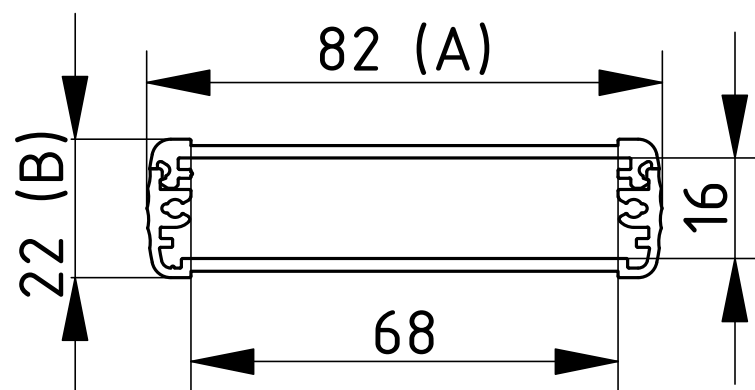

Alubos | Gehäuseprofile horizontal geteilt

ABPH 820

Modell	Best.-Nr.	A	B	C
ABPH 820-0100	84826100	82	22	100
ABPH 820-0150	84826150	82	22	150
ABPH 820-0200	84826200	82	22	200
ABPH 820-1000	84826000	82	22	1000

Lieferumfang: Gehäuseprofil, 2-teilig inkl. Profildichtung

Hinweis: C entspricht der Profillänge, Sonderlängen auf Anfrage.

Zubehör siehe Ende des Kapitels.