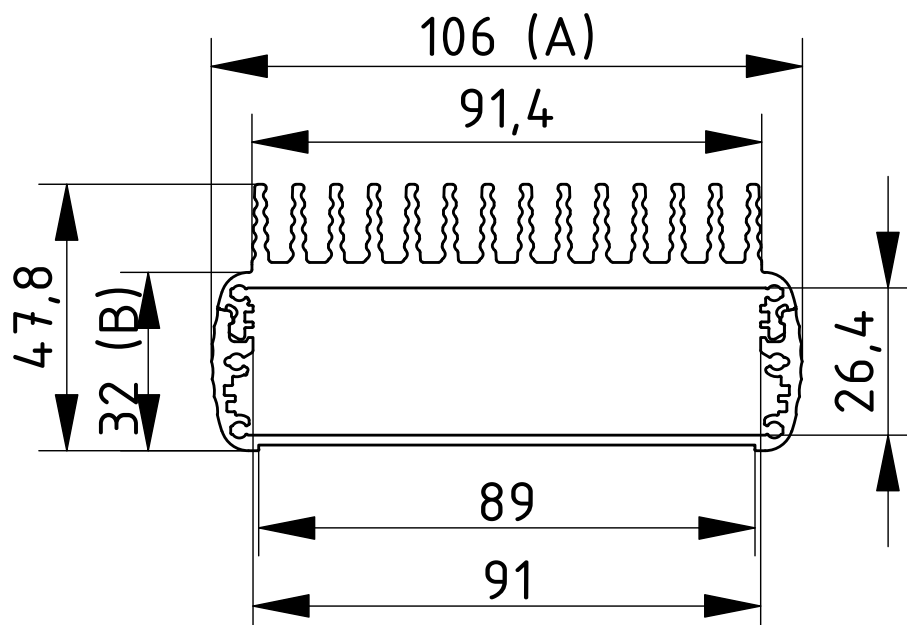

* = Lieferbar auf Anfrage.