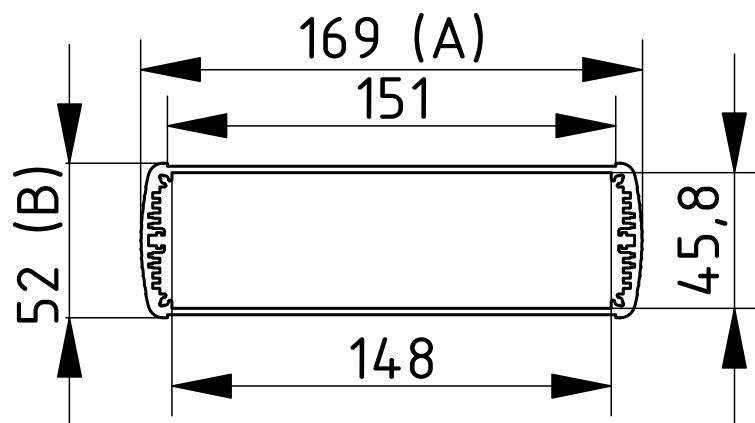

* = Lieferbar auf Anfrage.