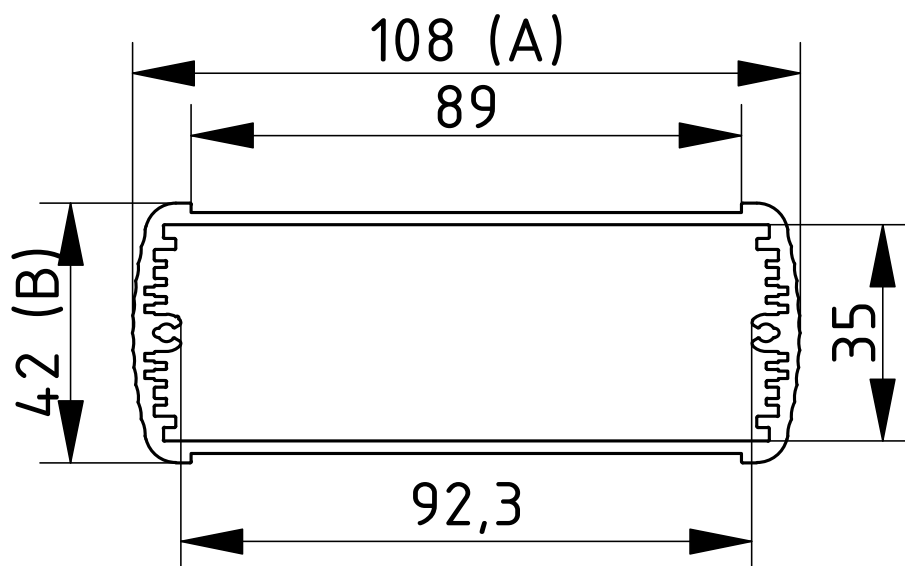

* = Lieferbar auf Anfrage.