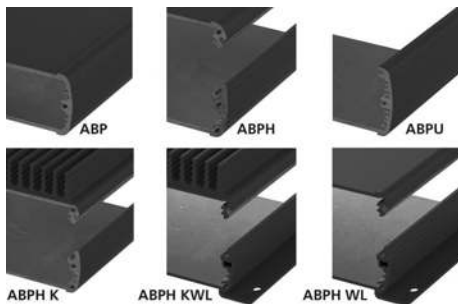

Alubos

Detaillierte
Produktinformationen finden
Sie unter: www.bopla.de

- 5 Profilvarianten
- 9 Profilquerschnitte
- Standardlängen ab Lager
- Sonderlängen kurzfristig lieferbar
- Funktionelle Abschlussdeckel aus Aludruckguss
- Gute EMV-Abschirmung
- Designdichtungen in 5 Farben
- Umfangreiches Zubehör
- Gute Wärmeableitung in Kombination mit IP 65

Farbton:

Schwarz, ähnlich RAL 9005; Sonderfarben auf Anfrage

Schutzart:

ABP, ABPH: bis IP 65/DIN EN 60529; ABPU: IP 40/DIN EN 60529

Gehäusematerial:

Strangpressprofile: Al Mg Si 0,5 pulverbeschichtet;
Druckgussdeckel GD Al Si 12 pulverbeschichtet,
Dichtung TPE; Details siehe Technische Informationen

Universelles Aluminiumprofil-Gehäuse mit Schutzart IP 65

Die flexible Länge und die Profilvarianten geschlossen (ABP), horizontal geteilt (ABPH), horizontal geteilt mit Kühlkörper (ABPH K) oder einseitig offen (ABPU) bieten für jede Anwendung das passende Gehäuse.

Die vertieften Profelseiten sind nutzbar für die Montage von Folientastaturen. Die Seitenflächen sind ergonomisch gestaltet.

Guter EMV-Schutz durch Kontaktflächen die den Deckel zum Profil kontaktieren. Für einen höheren Schutz sind EMV-Dichtungen verfügbar.