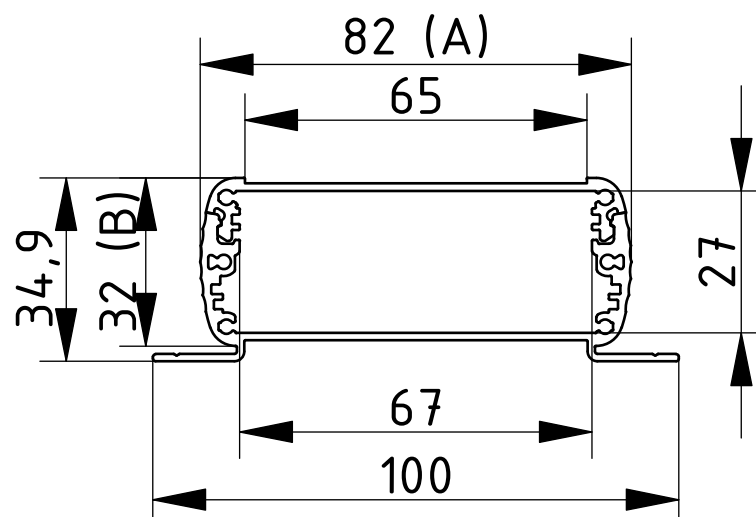

Alubos | Gehäuseprofile horizontal geteilt, mit Wandlaschen

ABPH 800 WL

Modell	Best.-Nr.	A	B	C
ABPH 800-0100 WL	84308100	82	32	100
ABPH 800-0150 WL	84308150	82	32	150
ABPH 800-0200 WL	84308200	82	32	200

Lieferumfang: Gehäuseprofil, 2-teilig inkl. Profildichtung

Hinweis: C entspricht der Profillänge, Sonderlängen auf Anfrage.

Zubehör siehe Ende des Kapitels.