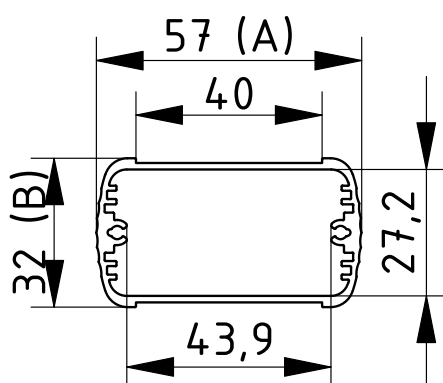

Hinweis: C entspricht der Profillänge, Sonderlängen auf Anfrage.

BOPLA

A Phoenix Mecano Company

Alubos | Gehäuseprofile geschlossen

ABP 800

Modell	Best.-Nr.	A	B	C
ABP 800-0100	84080100	82	32	100
ABP 800-0150	84080150	82	32	150
ABP 800-0200	84080200	82	32	200
ABP 800-1000	84080000	82	32	1000