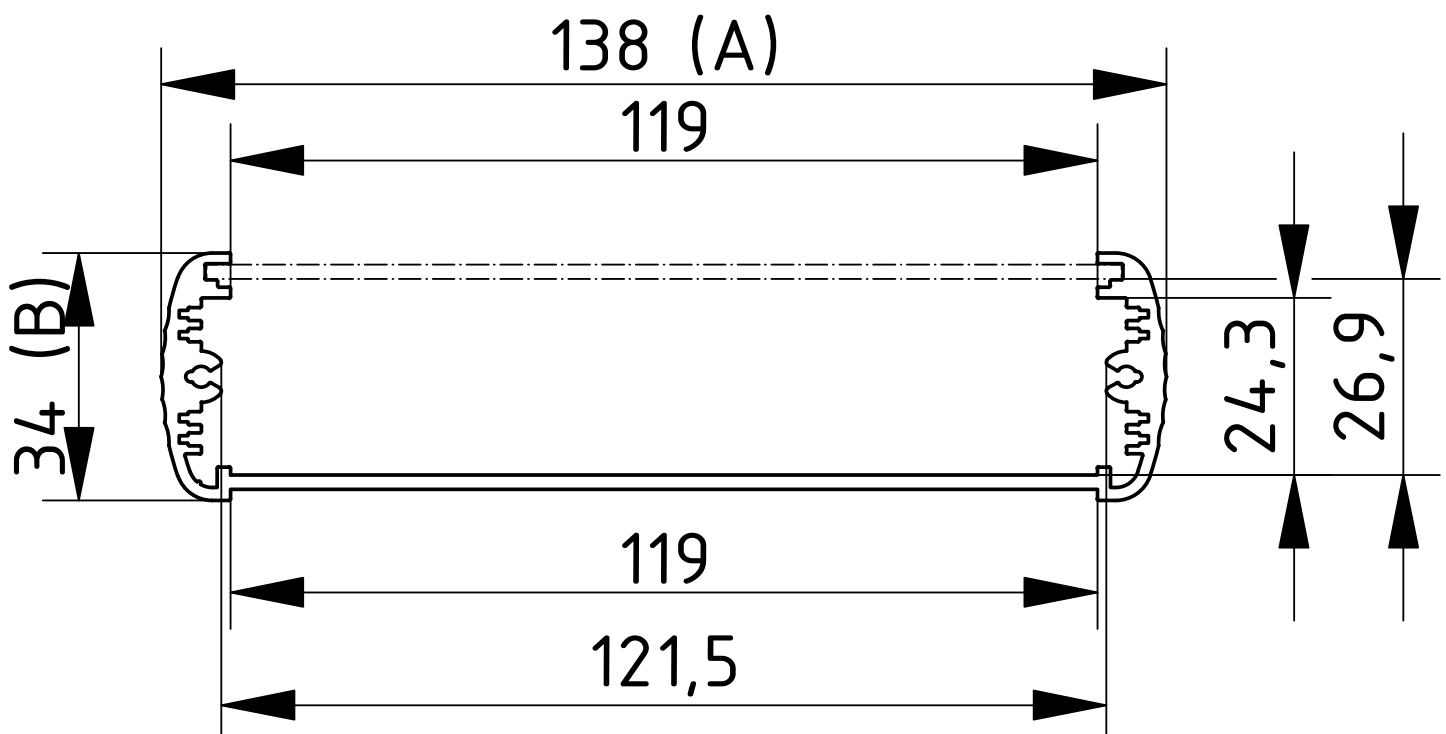

Alubos | Gehäuseprofile einseitig offen

ABPU 1300

Modell	Best.-Nr.	A	B	C
ABPU 1300-0100	84137100	138	34	100
ABPU 1300-0150	84137150	138	34	150
ABPU 1300-0200	84137200	138	34	200
ABPU 1300-1000	84137000	138	34	1000

Lieferumfang: Gehäuseprofil. Frontplatte für ABPU bitte separat bestellen

Hinweis: C entspricht der Profillänge, Sonderlängen auf Anfrage.