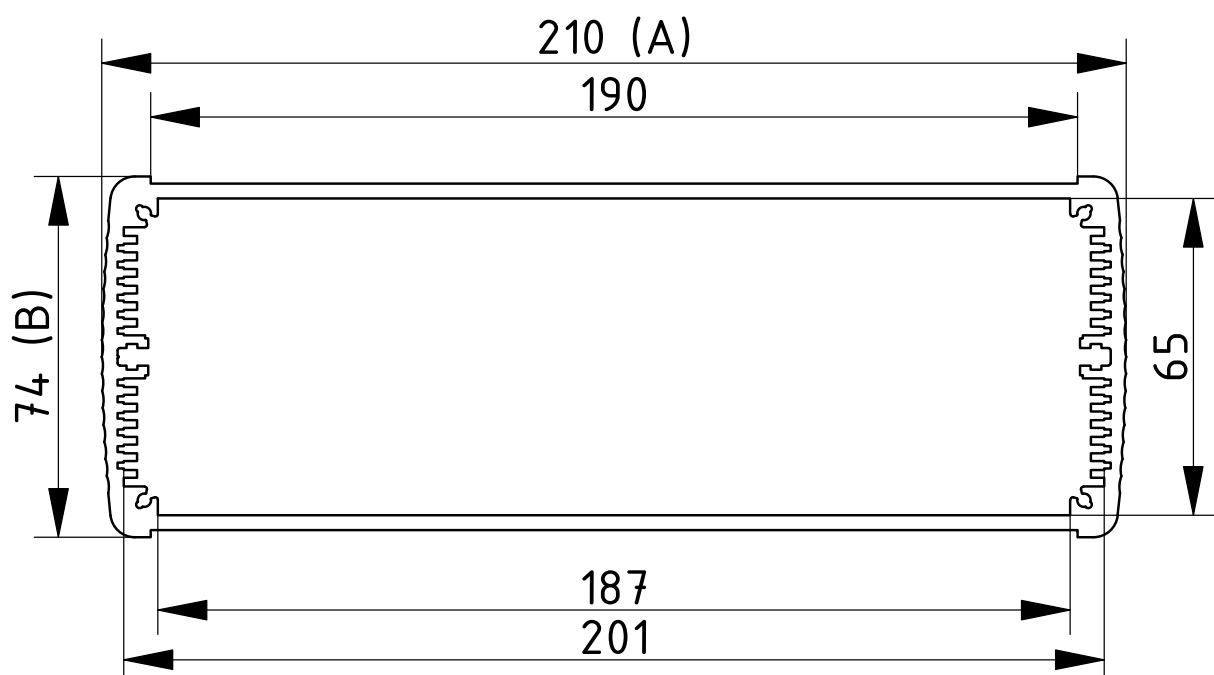

Alubos | Gehäuseprofile geschlossen

ABP 2070

Modell	Best.-Nr.	A	B	C
ABP 2070-0100	84207100	210	74	100
ABP 2070-0150	84207150	210	74	150
ABP 2070-0200	84207200	210	74	200
ABP 2070-1000	84207000	210	74	1000

Lieferumfang: Gehäuseprofil

Hinweis: C entspricht der Profillänge, Sonderlängen auf Anfrage.