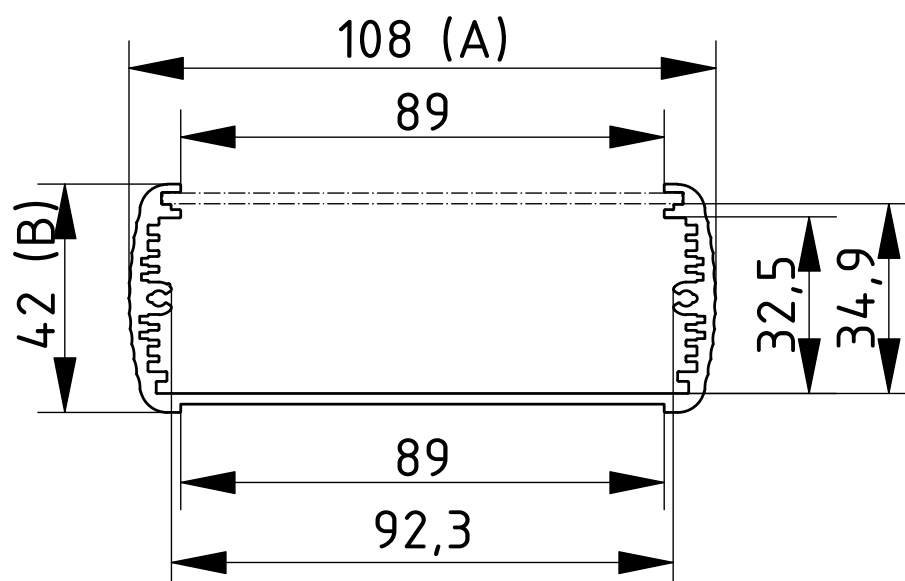

Alubos | Gehäuseprofile einseitig offen

ABPU 1040

Modell	Best.-Nr.	A	B	C
ABPU 1040-0100	84047100	108	42	100
ABPU 1040-0150	84047150	108	42	150
ABPU 1040-0200	84047200	108	42	200
ABPU 1040-1000	84047000	108	42	1000

Lieferumfang: Gehäuseprofil. Frontplatte für ABPU bitte separat bestellen

Hinweis: C entspricht der Profillänge, Sonderlängen auf Anfrage.

Zubehör siehe Ende des Kapitels.