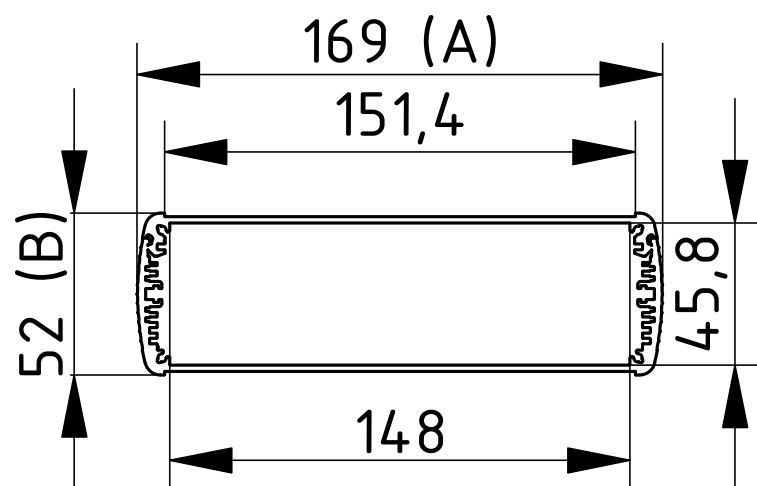

Alubos | Gehäuseprofile horizontal geteilt

ABPH 1600

Modell	Best.-Nr.	A	B	C
ABPH 1600-0100	84166100	169	52	100
ABPH 1600-0150	84166150	169	52	150
ABPH 1600-0200	84166200	169	52	200
ABPH 1600-1000	84166001	169	52	1000

Lieferumfang: Gehäuseprofil, 2-teilig inkl. Profildichtung

Hinweis: C entspricht der Profillänge, Sonderlängen auf Anfrage.

Zubehör siehe Ende des Kapitels.