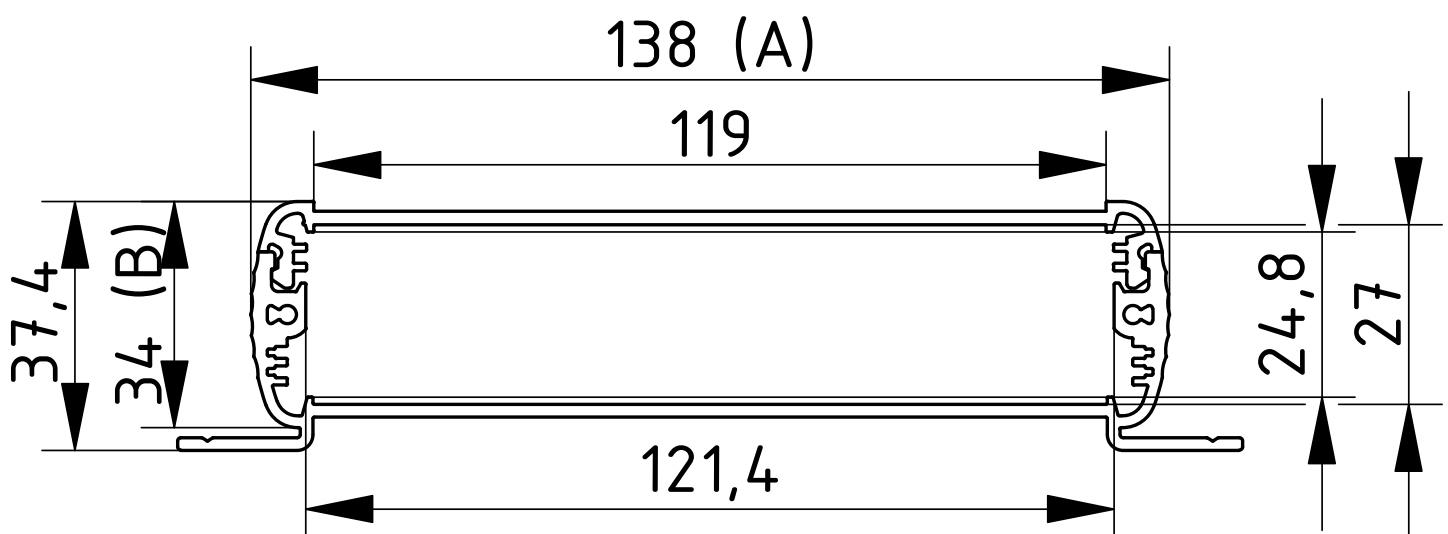

Alubos | Gehäuseprofile horizontal geteilt, mit Wandlaschen

ABPH 1300 WL

Modell	Best.-Nr.	A	B	C
ABPH 1300-0100 WL	84313100	138	34	100
ABPH 1300-0150 WL	84313150	138	34	150
ABPH 1300-0200 WL	84313200	138	34	200

Lieferumfang: Gehäuseprofil, 2-teilig inkl. Profildichtung

Hinweis: C entspricht der Profillänge, Sonderlängen auf Anfrage.