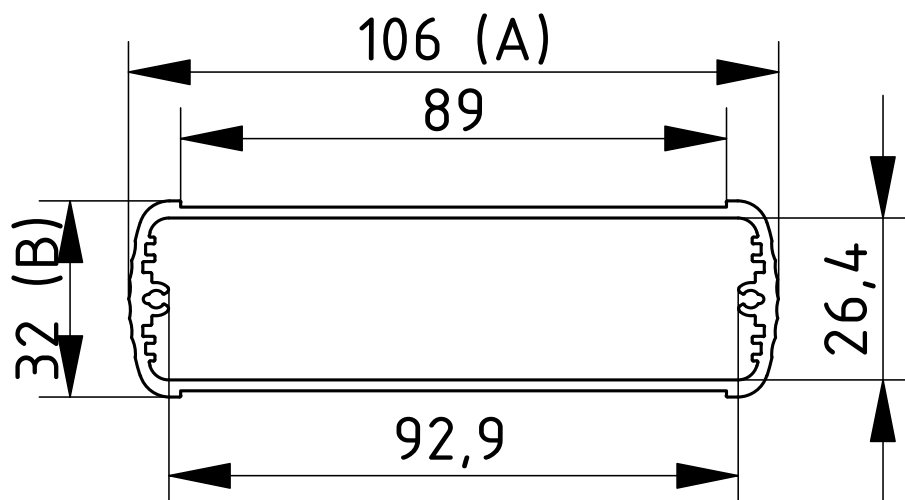

Alubos | Gehäuseprofile geschlossen

ABP 1000

Modell	Best.-Nr.	A	B	C
ABP 1000-0100	84100100	106	32	100
ABP 1000-0150	84100150	106	32	150
ABP 1000-0200	84100200	106	32	200
ABP 1000-1000	84100000	106	32	1000

Lieferumfang: Gehäuseprofil

Hinweis: C entspricht der Profillänge, Sonderlängen auf Anfrage.

Zubehör siehe Ende des Kapitels.