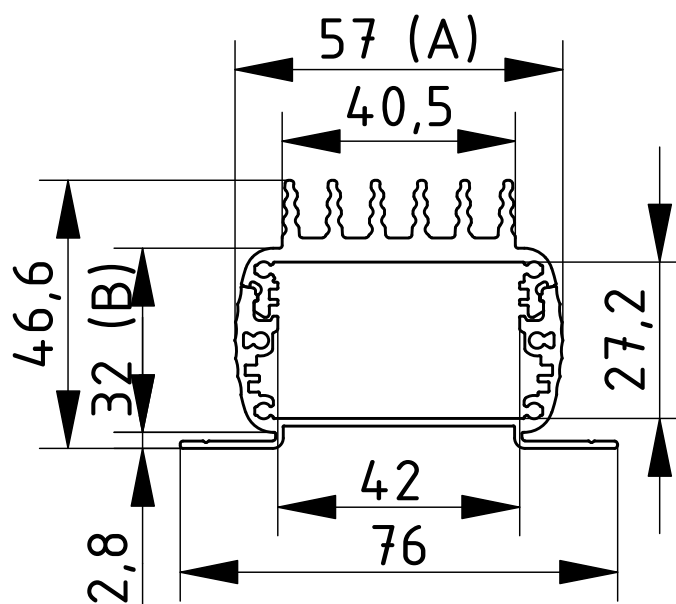

Alubos | Gehäuseprofile horizontal geteilt, mit Wandlaschen und Kühlkörper

ABPH 600 KWL

Modell	Best.-Nr.	A	B	C
ABPH 600-0100 KWL	84406100	57	32	100
ABPH 600-0150 KWL	84406150	57	32	150
ABPH 600-0200 KWL	84406200	57	32	150

Lieferumfang: Gehäuseprofil, 2-teilig inkl. Profildichtung

Hinweis: C entspricht der Profillänge, Sonderlängen auf Anfrage.

Zubehör siehe Ende des Kapitels.