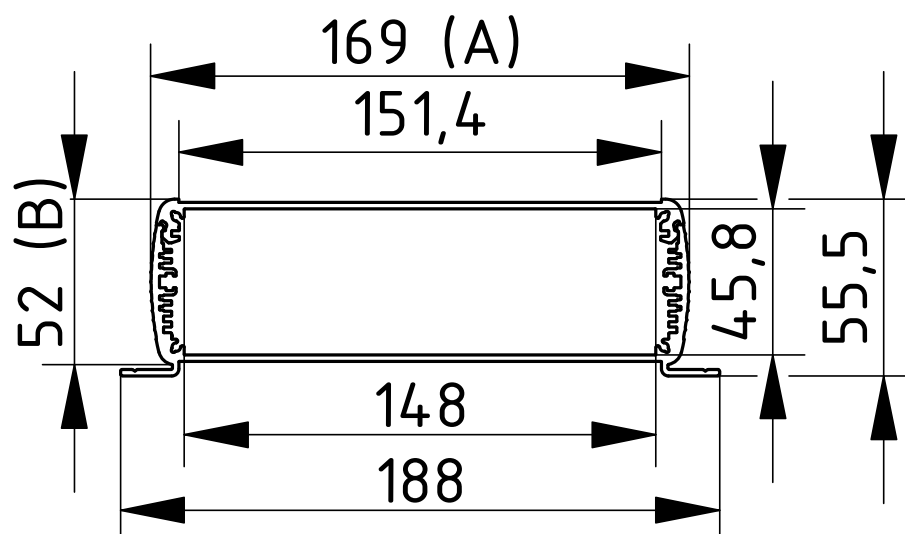

Alubos | Gehäuseprofile horizontal geteilt, mit Wandlaschen

ABPH 1600 WL

Modell	Best.-Nr.	A	B	C
ABPH 1600-0100 WL	84316100	169	52	100
ABPH 1600-0150 WL	84316150	169	52	150
ABPH 1600-0200 WL	84316200	169	52	200

Lieferumfang: Gehäuseprofil, 2-teilig inkl. Profildichtung

Hinweis: C entspricht der Profillänge, Sonderlängen auf Anfrage.

Zubehör siehe Ende des Kapitels.