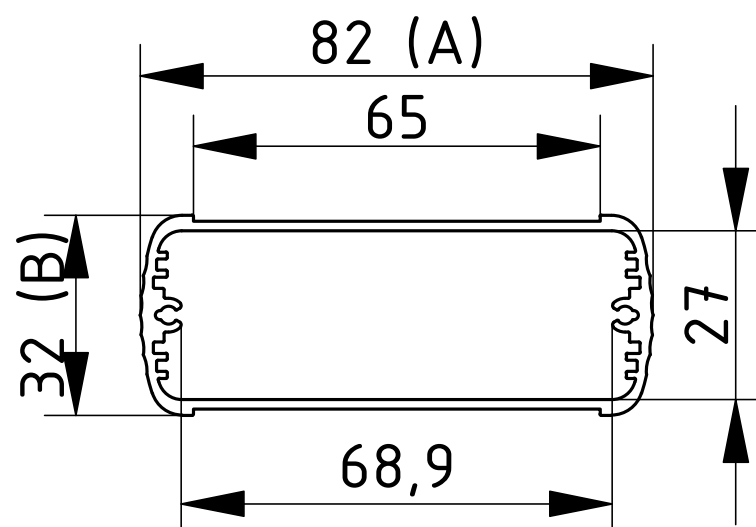

BOPLA

A Phoenix Mecano Company

Alubos | Gehäuseprofile geschlossen

ABP 800

Modell	Best.-Nr.	A	B	C
ABP 800-0100	84080100	82	32	100
ABP 800-0150	84080150	82	32	150
ABP 800-0200	84080200	82	32	200
ABP 800-1000	84080000	82	32	1000

Lieferumfang: Gehäuseprofil

Hinweis: C entspricht der Profillänge, Sonderlängen auf Anfrage.

Zubehör siehe Ende des Kapitels.