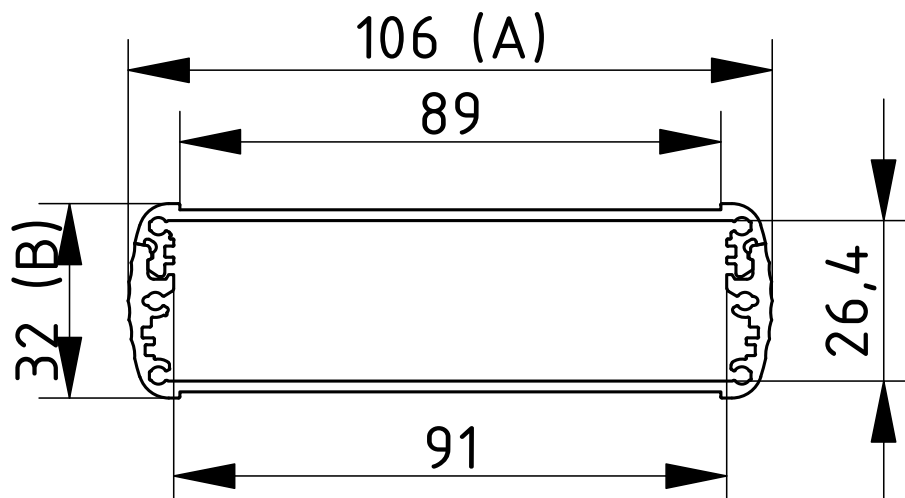

* = Lieferbar auf Anfrage.