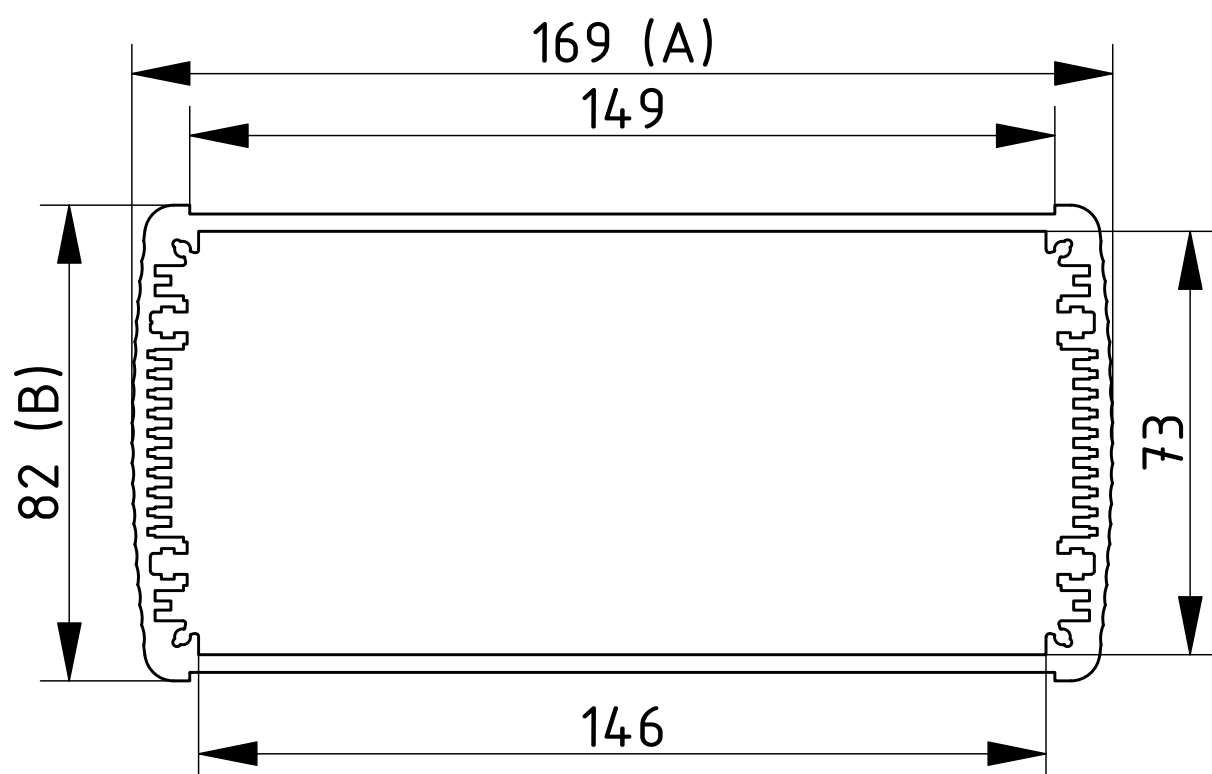

Alubos | Gehäuseprofile geschlossen

ABP 1680

Modell	Best.-Nr.	A	B	C
ABP 1680-0100	84680100	169	82	100
ABP 1680-0150	84680150	169	82	150
ABP 1680-0200	84680200	169	82	200
ABP 1680-1000	84680000	169	82	1000

Lieferumfang: Gehäuseprofil

Hinweis: C entspricht der Profillänge, Sonderlängen auf Anfrage.

Zubehör siehe Ende des Kapitels.