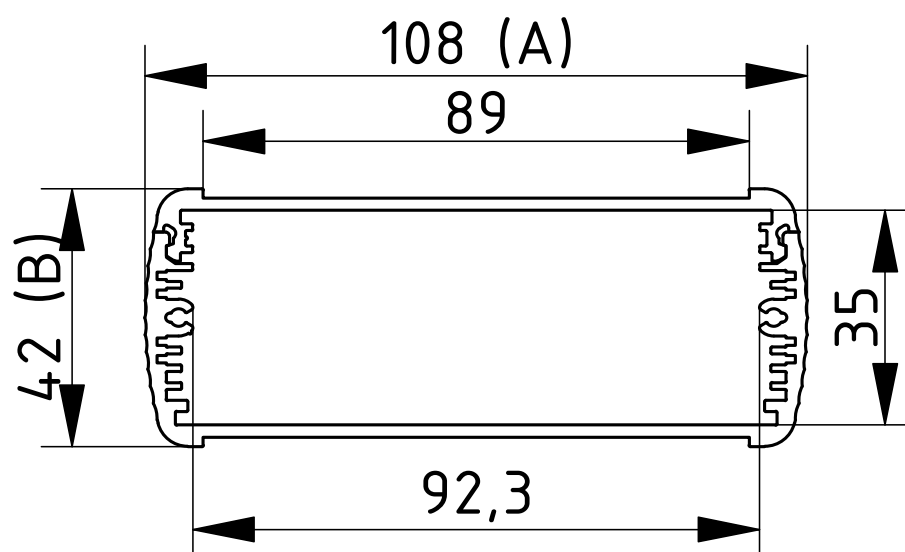

Alubos | Gehäuseprofile horizontal geteilt

ABPH 1040

Modell	Best.-Nr.	A	B	C
ABPH 1040-0100	84046100	108	42	100
ABPH 1040-0150	84046150	108	42	150
ABPH 1040-0200	84046200	108	42	200
ABPH 1040-1000	84046000	108	42	1000

Lieferumfang: Gehäuseprofil, 2-teilig inkl. Profildichtung

Hinweis: C entspricht der Profillänge, Sonderlängen auf Anfrage.

Zubehör siehe Ende des Kapitels.