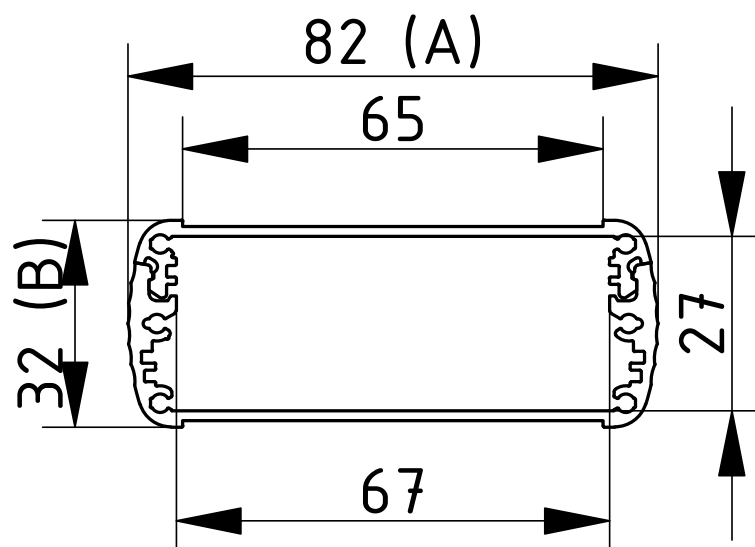

* = Lieferbar auf Anfrage.