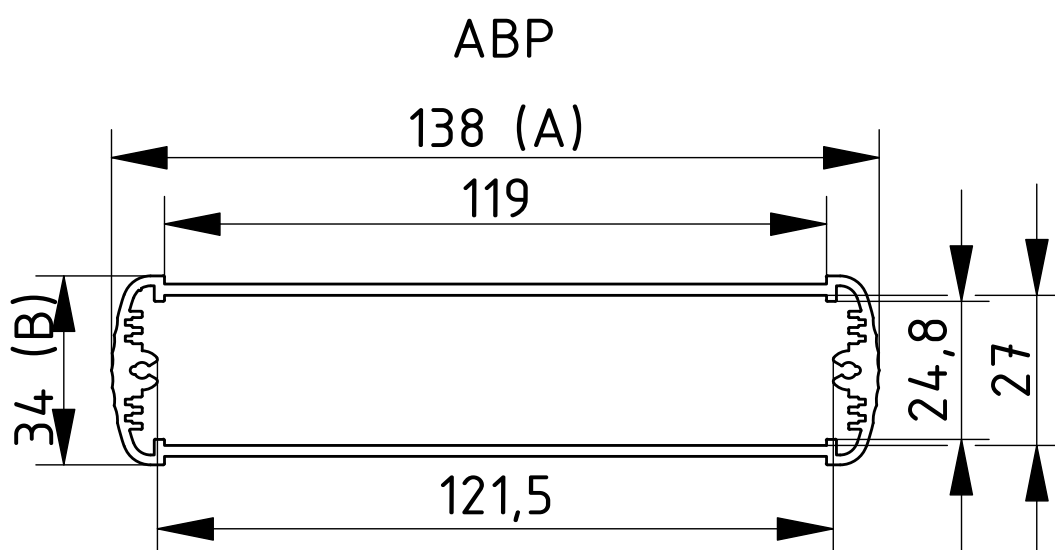

Alubos | Gehäuseprofile geschlossen

ABP 1300

Modell	Best.-Nr.	A	B	C
ABP 1300-0100	84130100	138	34	100
ABP 1300-0150	84130150	138	34	150
ABP 1300-0200	84130200	138	34	200
ABP 1300-1000	84130000	138	34	1000

Lieferumfang: Gehäuseprofil

Hinweis: C entspricht der Profillänge, Sonderlängen auf Anfrage.