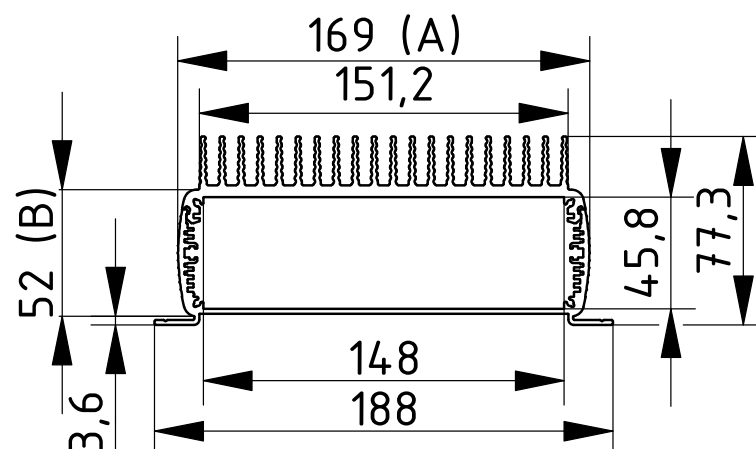

Alubos | Gehäuseprofile horizontal geteilt, mit Wandlaschen und Kühlkörper

ABPH 1600 KWL

Modell	Best.-Nr.	A	B	C
ABPH 1600-0100 KWL	84416100	169	52	100
ABPH 1600-0150 KWL	84416150	169	52	150
ABPH 1600-0200 KWL	84416200	169	52	200

Lieferumfang: Gehäuseprofil, 2-teilig inkl. Profildichtung

Hinweis: C entspricht der Profillänge, Sonderlängen auf Anfrage.

Zubehör siehe Ende des Kapitels.