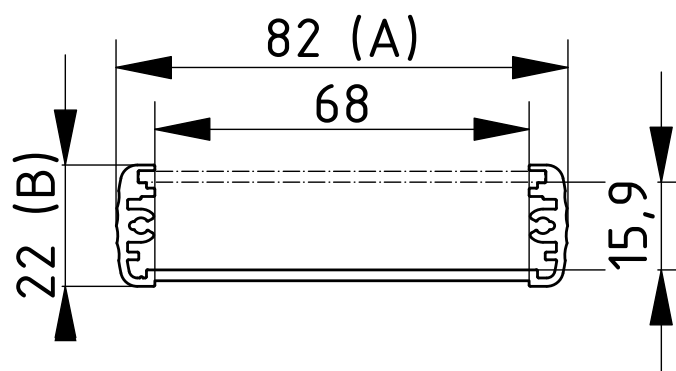

Alubos | Gehäuseprofile einseitig offen

ABPU 820

Modell	Best.-Nr.	A	B	C
ABPU 820-0100	84827100	82	22	100
ABPU 820-0150	84827150	82	22	150
ABPU 820-0200	84827200	82	22	200
ABPU 820-1000	84827000	82	22	1000

Lieferumfang: Gehäuseprofil. Frontplatte für ABPU bitte separat bestellen

Hinweis: C entspricht der Profillänge, Sonderlängen auf Anfrage.