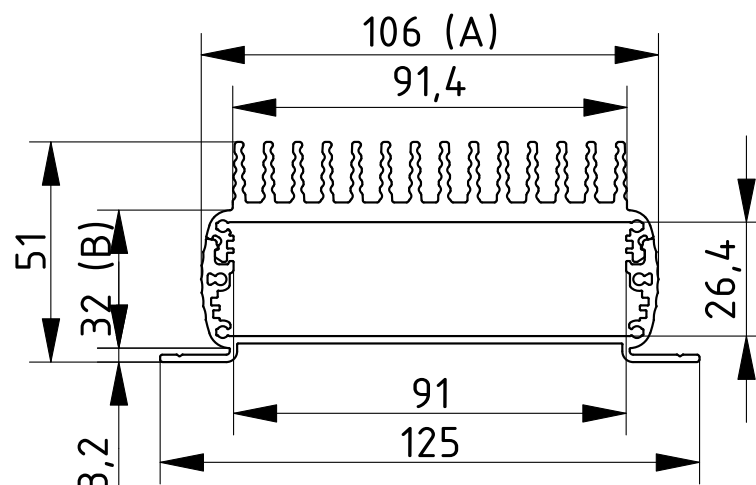

* = Lieferbar auf Anfrage.