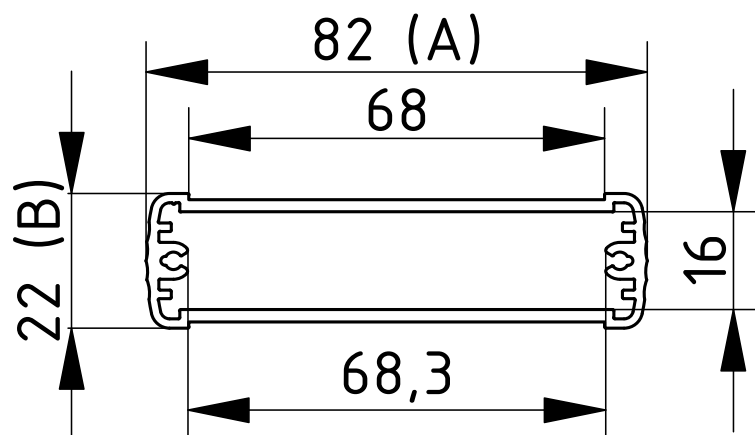

* = Lieferbar auf Anfrage.