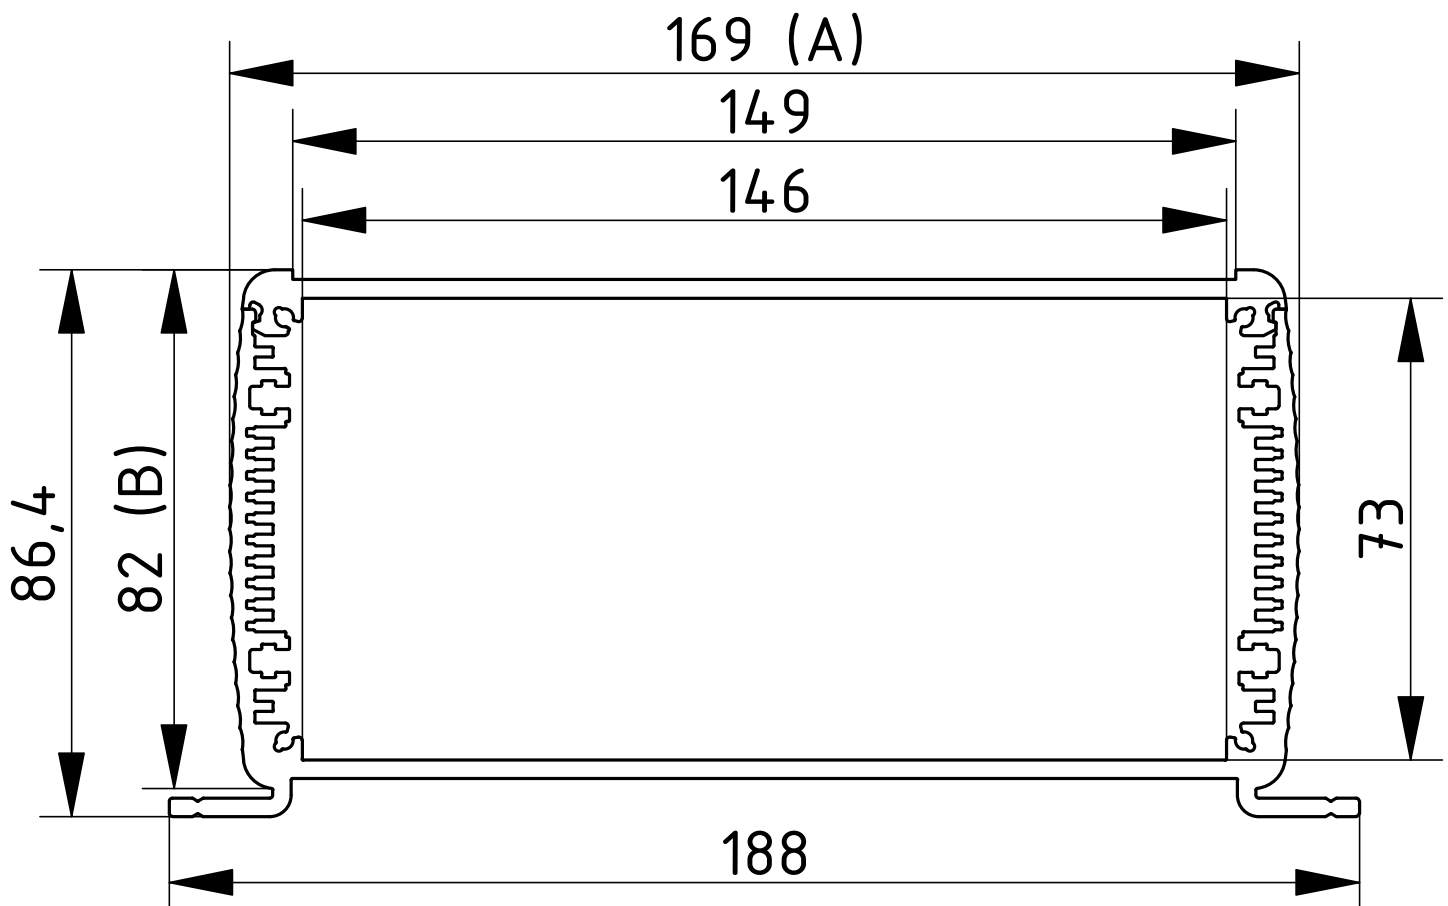

Alubos | Gehäuseprofile horizontal geteilt, mit Wandlaschen

ABPH 1680 WL

Modell	Best.-Nr.	A	B	C
ABPH 1680-0100 WL	84368100	169	82	100
ABPH 1680-0150 WL	84368150	169	82	150
ABPH 1680-0200 WL	84368200	169	82	200

Lieferumfang: Gehäuseprofil, 2-teilig inkl. Profildichtung

Hinweis: C entspricht der Profillänge, Sonderlängen auf Anfrage.